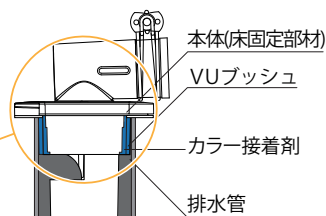

NEW!

メリット6

接続箇所が目視が可能

本体(床固定部材)とVUブッシュが透明になり、接着剤の塗り忘れや不完全な挿入による漏水を防ぎます。

正しく接合されているか見て確認できる

株式会社テクノテック

<http://www.technotech.co.jp/>

本社 / 〒113-0033 東京都文京区本郷3丁目6番6号 本郷OGビル3F
TEL:03-5800-4477 FAX:03-5800-4196
大阪支店 / 〒531-6129 大阪府大阪市北区大淀中1丁目1番30号
梅田スカイビルタワーウエスト29F
TEL:06-6940-7555 FAX:06-6940-7522