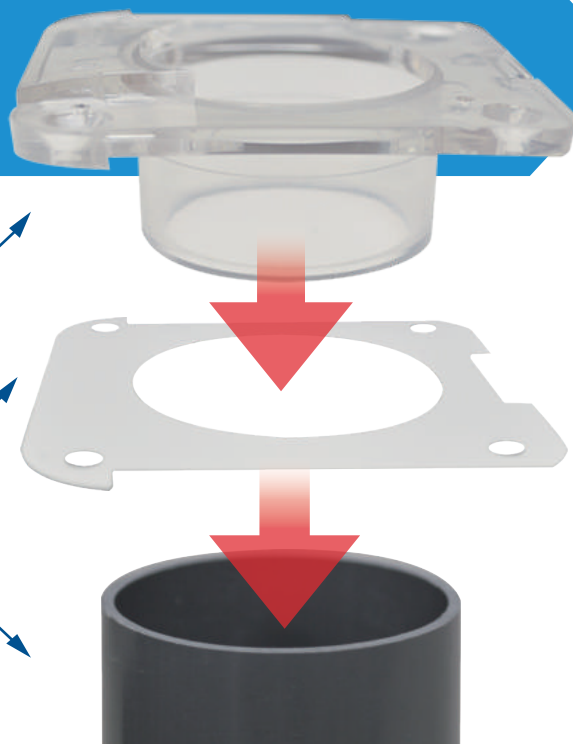

床排水トラップ
スライドロック

RTS-50S

TECHNOTECH
株式会社テクノテック

スライド式でコンパクト
透明部品で接続箇所の確認も楽々

RTS-50S

維持管理対策 等級3対応品

NEW!

床固定部材とVUブッシュ
が透明になり、接着剤の
塗り忘れや不完全な挿入
による漏水を防ぎます。

本体
(床固定部材)透明

目隠しシート

排水管

| | |
|---------|---------------|
| 特許登録 | 第4861763号 |
| 特許出願中 | 第2014-047865号 |
| 実用新案出願中 | 第2017-005597号 |

床排水トラップ

RTS-50S

維持管理対策
等級3対応品

■部品構成図・製品図

■構成部品表

| 部番 | 部品名称 | 部番 | 部品名称 |
|----|-------------|----|------------|
| ① | ホースジョイント | ⑦ | スロート |
| ② | リング | ⑧ | カップ |
| ③ | 本体(床固定部材)透明 | ⑨ | VUブッシュ透明 |
| ④ | スライドカバー | ⑩ | 手締めワイヤーバンド |
| ⑤ | 目隠しシート | ⑪ | スリーブキャップ |
| ⑥ | 平パッキン | ⑫ | ステンレスビス |

(※)⑨ VUブッシュ透明は、VU 50 排水管利用時に使用します。

■製品情報

| | |
|----------------|-----------------------------|
| 品番 | RTS-50S |
| 接続管 | VU50・VP50 |
| 封水深 | 50mm |
| 材質 | ABS(カップ・スロート:PP、目隠しシート:PET) |
| 排水能力 | 28L/分 |
| 価格 (希望小売価格) | 4000円(税別) |