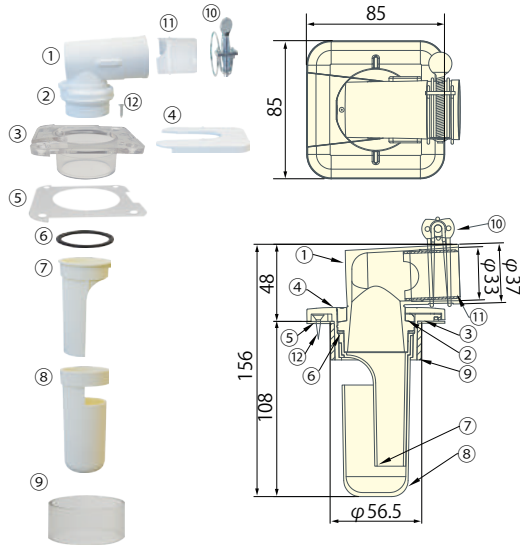

床排水トラップ
スライドロック

RTS-50S

TECHNOTECH
株式会社テクノテック

スライド式でコンパクト
透明部品で接続箇所の確認も楽々

RTS-50S

維持管理対策 等級3対応品

NEW!

床固定部材とVUブッシュ
が透明になり、接着剤の
塗り忘れや不完全な挿入
による漏水を防ぎます。

本体
(床固定部材)透明

目隠しシート

排水管

| | |
|---------|---------------|
| 特許登録 | 第4861763号 |
| 特許出願中 | 第2014-047865号 |
| 実用新案出願中 | 第2017-005597号 |

床排水トラップ

RTS-50S

維持管理対策
等級3対応品

■部品構成図・製品図

■構成部品表

| 部番 | 部品名称 | 部番 | 部品名称 |
|----|-------------|----|------------|
| ① | ホースジョイント | ⑦ | スロート |
| ② | リング | ⑧ | カップ |
| ③ | 本体(床固定部材)透明 | ⑨ | VUブッシュ透明 |
| ④ | スライドカバー | ⑩ | 手締めワイヤーバンド |
| ⑤ | 目隠しシート | ⑪ | スリーブキャップ |
| ⑥ | 平パッキン | ⑫ | ステンレスビス |

(※)⑨ VUブッシュ透明は、VU 50 排水管利用時に使用します。

■製品情報

| | |
|----------------|-----------------------------|
| 品番 | RTS-50S |
| 接続管 | VU50・VP50 |
| 封水深 | 50mm |
| 材質 | ABS(カップ・スロート:PP、目隠しシート:PET) |
| 排水能力 | 28L/分 |
| 価格 (希望小売価格) | 4000円(税別) |