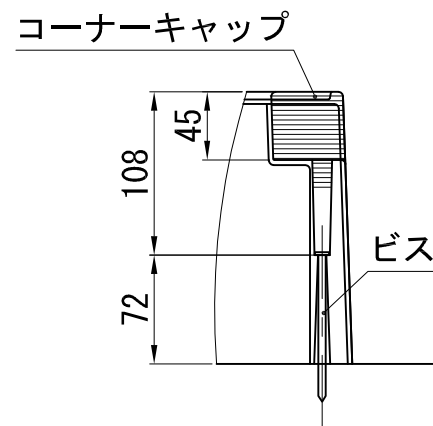

断面 A-A

ビス部詳細

専用透明排水トラップ (横引) S=1:2

付属品	仕様	個数
コーナーキャップ	PP	4
ビス	L=97 (SWRCH22A/三価クロメート)	4
専用透明排水トラップ (横引)	部品で構成	
・エルボL ※	TPE	1
・ホース固定バンド ※	PA	1
・目皿	ABS	1
・封水筒 (平パッキン付) ※	PP (EPDM)	1
・消泡筒	PP	1
・ワン	PP	1
・目皿受	ABS	1
・スリップパッキン大	PP	1
・Uパッキン	EPDM	1
・トラップ本体	ABS	1

※エルボLにホース固定バンドが取り付けられています
 ※封水筒に平パッキンが接着されています

作成	日付 2015.08.03	材質	
訂正	日付 2021.05.20	投影法	第三角法
		品番	TPU640
		名称	床上配管対応防水パン
		尺度	1:5

株式会社テクノテック

本社/〒113-0033 東京都文京区本郷3丁目6番6号 本郷OGIビル1F・3F
 TEL: 03-5800-4477 (代) FAX: 03-5800-4196