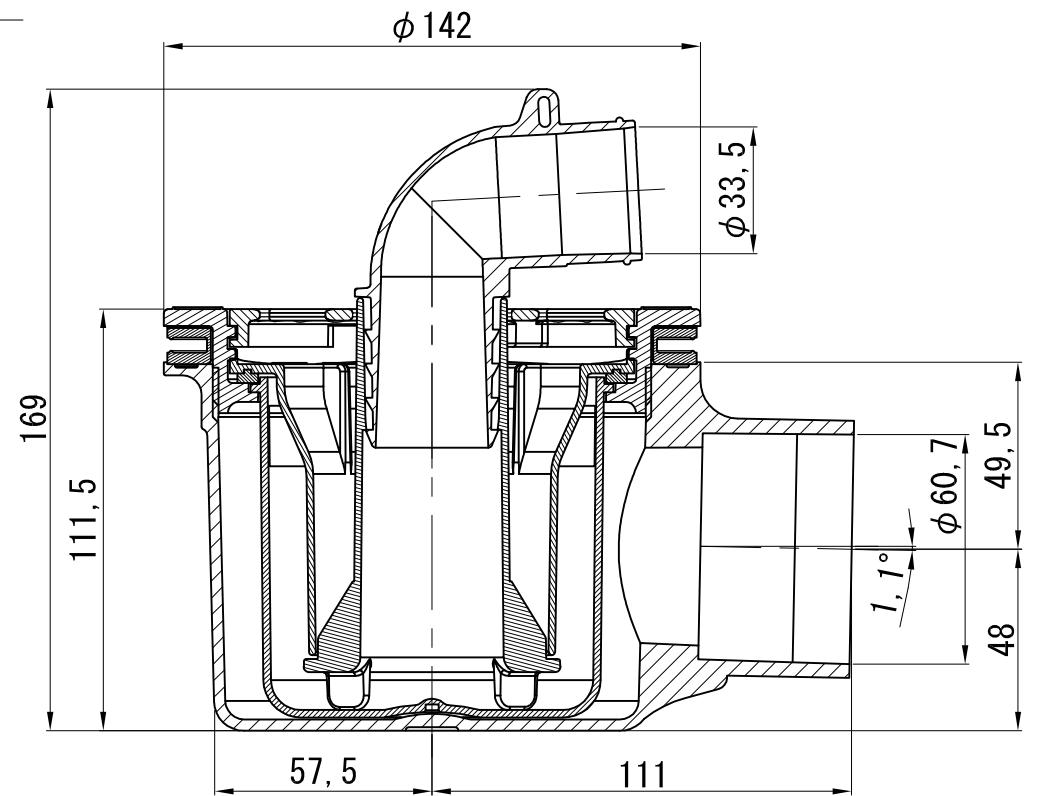

断面 A-A

ビス部詳細

専用透明排水トラップ (横引) S=1:2

付属品	仕様	個数
コーナーキャップ	PP	4
ビス	L=97 (SWRCH22A/三価クロメート)	4
専用透明排水トラップ (横引)	部品で構成	
・エルボL ※	TPE	1
・ホース固定バンド ※	PA	1
・目皿	ABS	1
・封水筒 (平パッキン付) ※	PP (EPDM)	1
・消泡筒	PP	1
・ワン	PP	1
・目皿受	ABS	1
・スリップパッキン大	PP	1
・Uパッキン	EPDM	1
・トラップ本体	ABS	1

※エルボLにホース固定バンドが取り付けられています
 ※封水筒に平パッキンが接着されています

作成	日付 2015.08.03	材質	
訂正	日付 2021.05.20	投影法	第三角法
		品番	TPU640
		名称	床上配管対応防水パン
		尺度	1:5

株式会社テクノテック

本社/〒113-0033 東京都文京区本郷3丁目6番6号 本郷OGIビル1F・3F
 TEL: 03-5800-4477 (代) FAX: 03-5800-4196